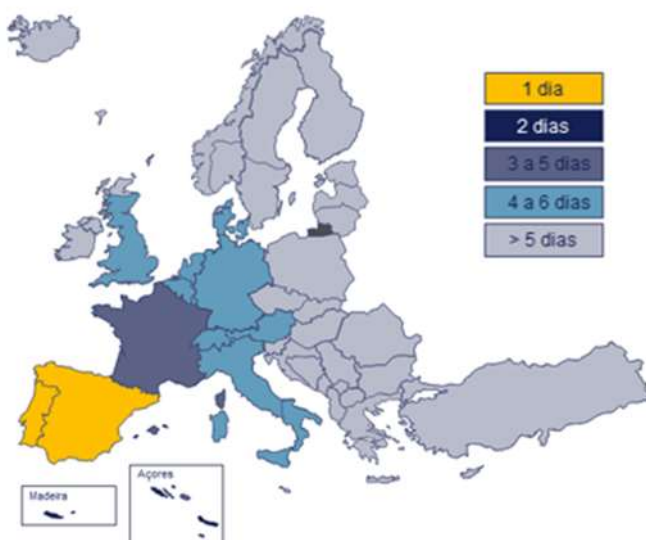

Peso Máximo

40KG por Volume

Países com Alfandega

- ✓ Suíça
- ✓ Noruega
- ✓ Turquia
- ✓ Ilhas Canarias, Ceuta, Melilla, Andorra, Gibraltar (Espanha)
- ✓ Vaticano, Livingio, San Marino (Italia)
- ✓ Channel Islands: Jersey e Guernsey (Grã-Bretanha)
- ✓ Lichtenstein (routing por Suíça)
- ✓ Sérvia
- ✓ Reino Unido

Sobretaxa serviço internacional

Medidas máximas (2x altura + 2x largura + cumprimento) <3m

Nota: Todos os valores apresentados incluem 2% de desconto.

DLO – Logística

Av. Mesquita Gavião N°318

4730-806 Vila Verde