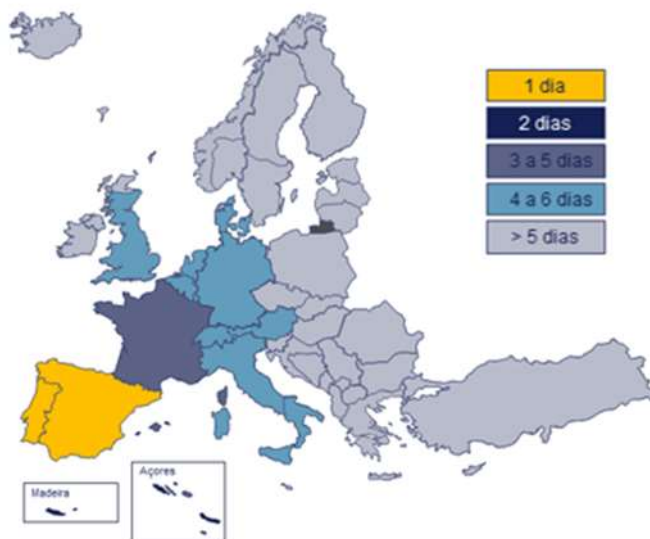

Peso Máximo

40KG por Volume

Países com Alfandega

- ✓ Suíça
- ✓ Noruega
- ✓ Turquia
- ✓ Ilhas Canarias, Ceuta, Melilla, Andorra, Gibraltar (Espanha)
- ✓ Vaticano, Livingio, San Marino (Italia)
- ✓ Channel Islands: Jersey e Guernsey (Grã-Bretanha)
- ✓ Lichtenstein (routing por Suíça)
- ✓ Sérvia
- ✓ Reino Unido

Sobretaxa serviço internacional

Medidas máximas (2x altura + 2x largura + comprimento) <3m

Nota: Todos os valores apresentados incluem 1,5% de desconto.

DLO – Logística

Av. Mesquita Gavião N°318

4730-806 Vila Verde