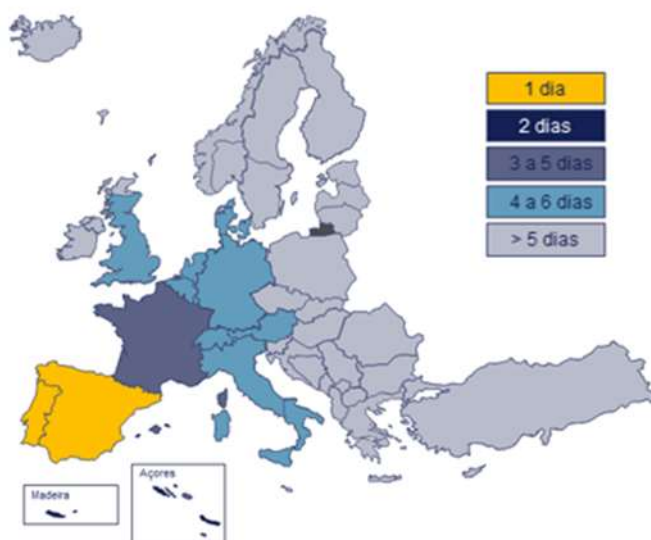

Peso Máximo

40KG por Volume

Países com Alfandega

- ✓ Suíça
- ✓ Noruega
- ✓ Turquia
- ✓ Ilhas Canarias, Ceuta, Melilla, Andorra, Gibraltar (Espanha)
- ✓ Vaticano, Livingio, San Marino (Italia)
- ✓ Channel Islands: Jersey e Guernsey (Gra-Bretanha)
- ✓ Lichtenstein (routing por Suíça)
- ✓ Sérvia
- ✓ Reino Unido

Sobretaxa serviço internacional

Medidas máximas (2x altura + 2x largura + comprimento) <3m

Nota: Todos os valores apresentados incluem 2,5% de desconto.

DLO – Logística

Av. Mesquita Gavião N°318

4730-806 Vila Verde