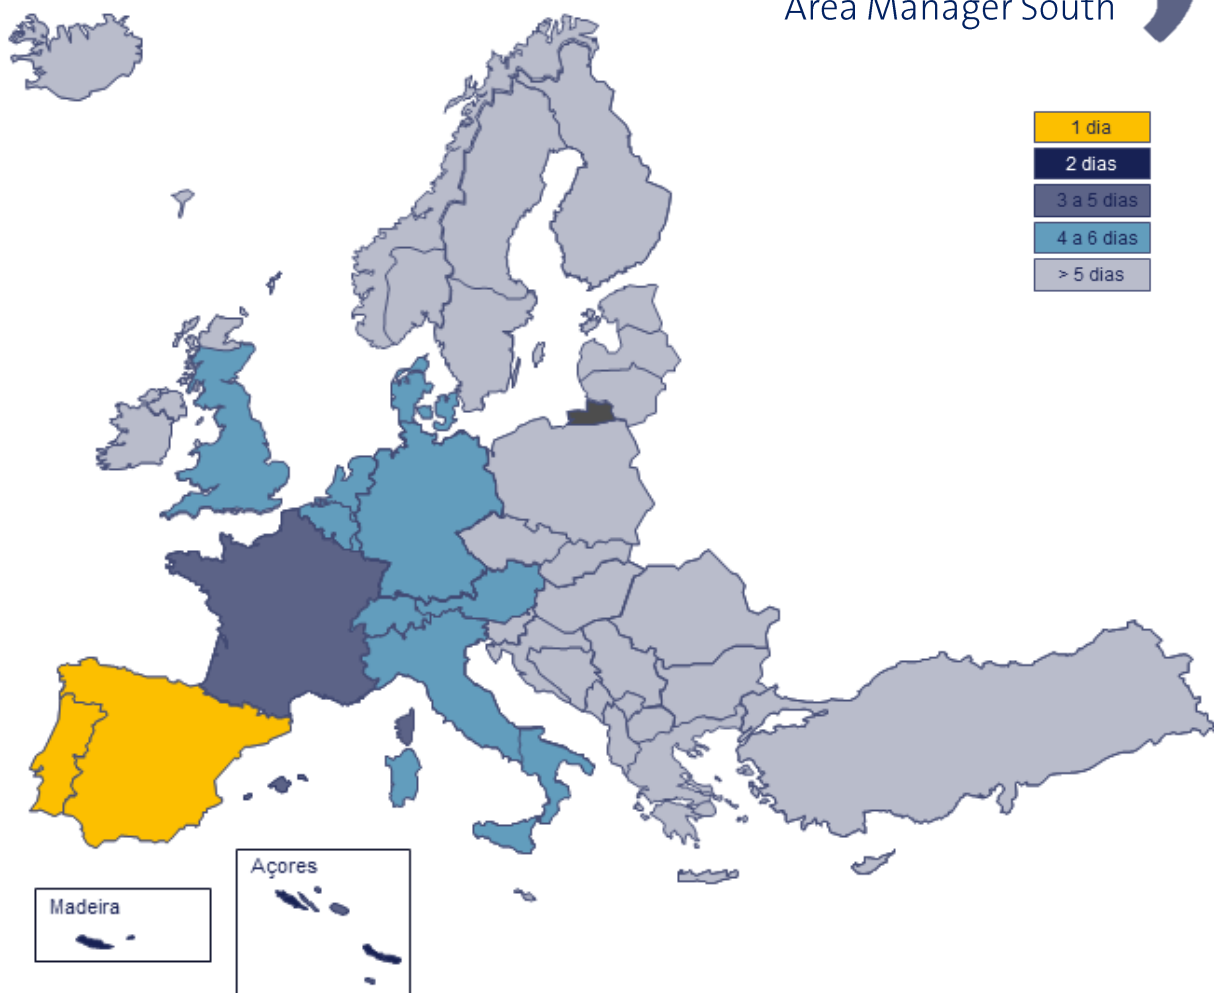

A GLS é um dos principais fornecedores de serviços de encomendas na Europa. Chegamos diariamente a toda a Europa, ao Canadá e à costa oeste dos EUA. Transportamos a pensar em si.

40
países que
a nossa rede
cobre

+240.000
clientes que confiam na
nossa rede

Dados de 2018/2019

A nossa Rede GLS na Europa

Os melhores tempos de trânsito por via terrestre na Europa.

Ser cliente GLS é beneficiar da melhor rede terrestre de transporte da Europa

Rui Fernandes
Area Manager South

Os nossos valores GLS

+Fiabilidade

no nosso serviço
nos nossos processos
na nossa operação

+ Transparência

seguimento em tempo real
comprovativo de entrega
referência e etiqueta única

* dados de 2018/2019

Em Portugal

Oferecemos uma rede com mais de 40 agências que se conectam diariamente.

Entregas
em 24 h

ALDOAR,
AMARANTE
ANSIÃO
BARCELOS
BRAGA
COIMBRA
FAMALICÃO
FERNÃO FERRO
FUNDÃO
GAIA
GUARDA NORTE
GUIMARÃES
MIRA
PAREDES
PONTE DE LIMA
SANTA MARIA DA FEIRA
SANTO TIRSO
SÃO JOÃO DA MADEIRA
VAGOS
VIANA
VILA REAL
VILA VERDE
VISEU SUL